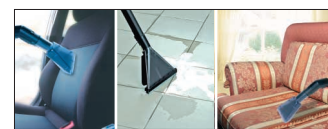

Serbatoio detergente removibile.

Comando indipendente di azionamento pompa.

Contenitore removibile shampoo

Connessione rapida

Quadro accensione

Ideale per tutte le superfici

IDENTIFICAZIONE PRODOTTO

Modello	Codice	Lotti	Pezzi per pallet
M7 P	16194010001	3 - 9 - 18	18